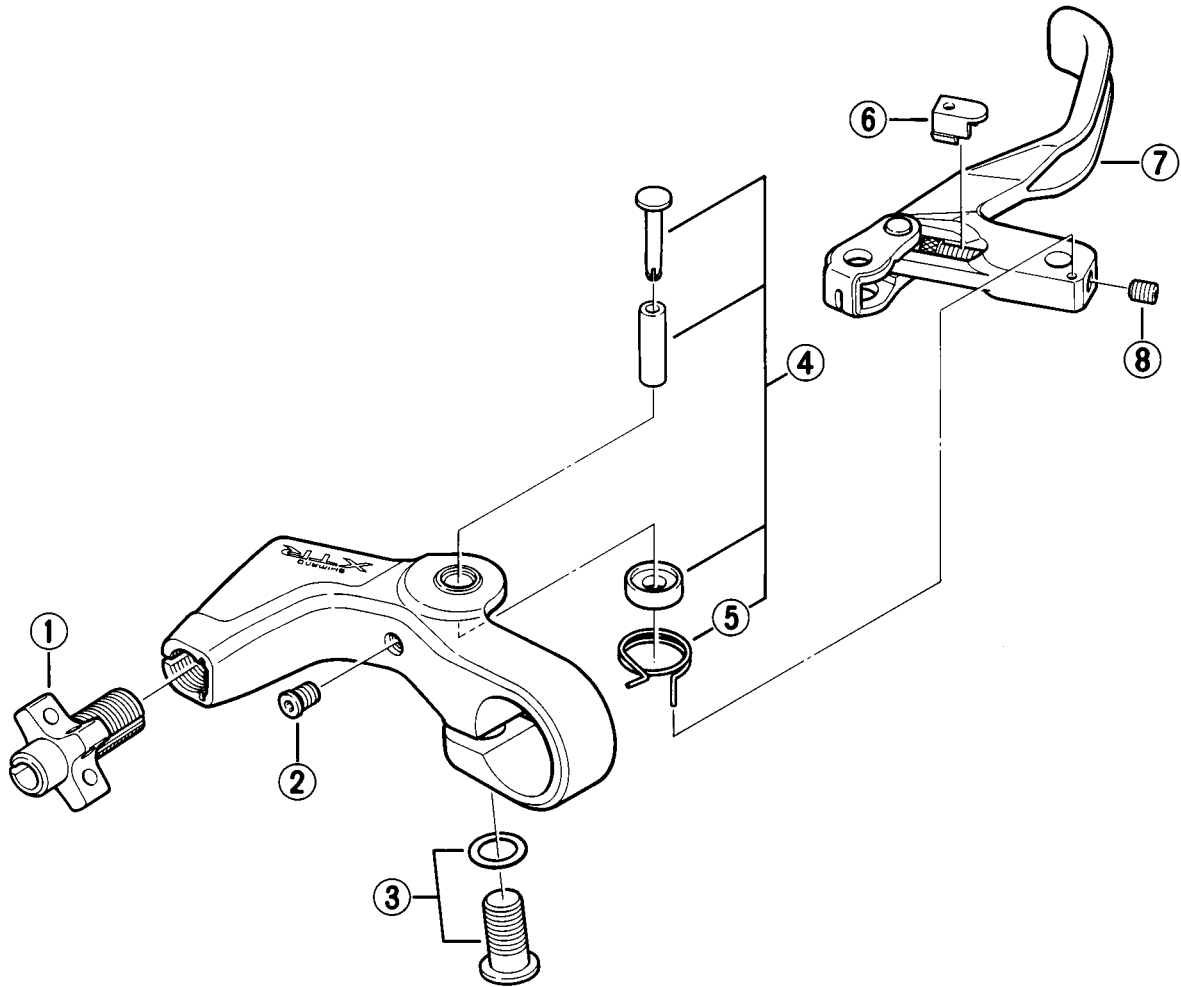

SHIMANO XTR Brake Lever BL-M950 1.5-Finger

	Q'TY	ITEM NO.	PART NO.	DESCRIPTION
		1	6AU 8200	Brake Cable Adjusting Bolt (M10)
		2	6AU 8300	Reach Adjusting Bolt (M4 x 6)
		3	6AU 9809	Clamp Bolt (M8 x 16) & Washer
		4	871 9801	R.H. Lever Axle Unit
			871 9802	L.H. Lever Axle Unit
		5	871 0300	R.H. Return Spring
			871 0400	L.H. Return Spring
		6	6AU 7800	Pitch Fixing Block
		7	871 9803	R.H. Brake Lever Unit
			871 9804	L.H. Brake Lever Unit
		8	6AR 6900	Lever Axle Fixing Bolt