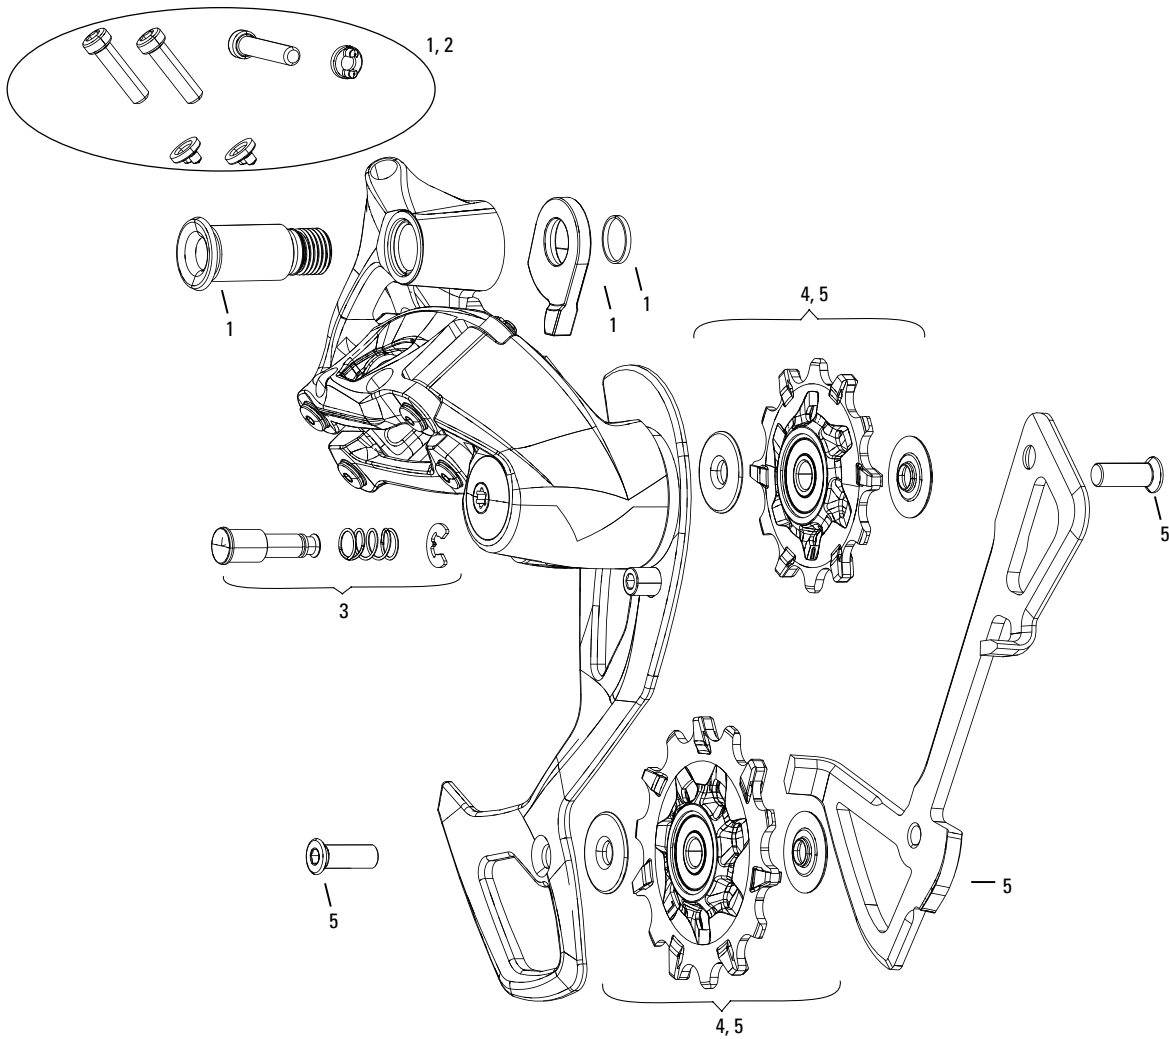

SRAM GX 2X11 TYPE 2.1 - REAR DERAILLEUR

No.	Part Number	Description
-----	-------------	-------------

1	11.7518.049.000	Rear Derailleur GX 2X11 B Bolt and Limit Screw Kit
2	11.7518.050.000	Rear Derailleur GX 2X11 B Adjust and Limit Screw Kit
3	11.7518.045.000	Rear Derailleur Clutch Cage Lock with Spring Qty 1
4	11.7518.051.000	Rear Derailleur GX 2X11 Pulley kit
5	11.7518.052.000	Rear Derailleur GX 2X11 Type 2.1 Cage Kit Long
5	11.7518.053.000	Rear Derailleur GX 2X11 Type 2.1 Cage Kit Medium
ns	11.7518.054.000	Rear Derailleur GX 2X11 Cable Anchor Bolt Kit