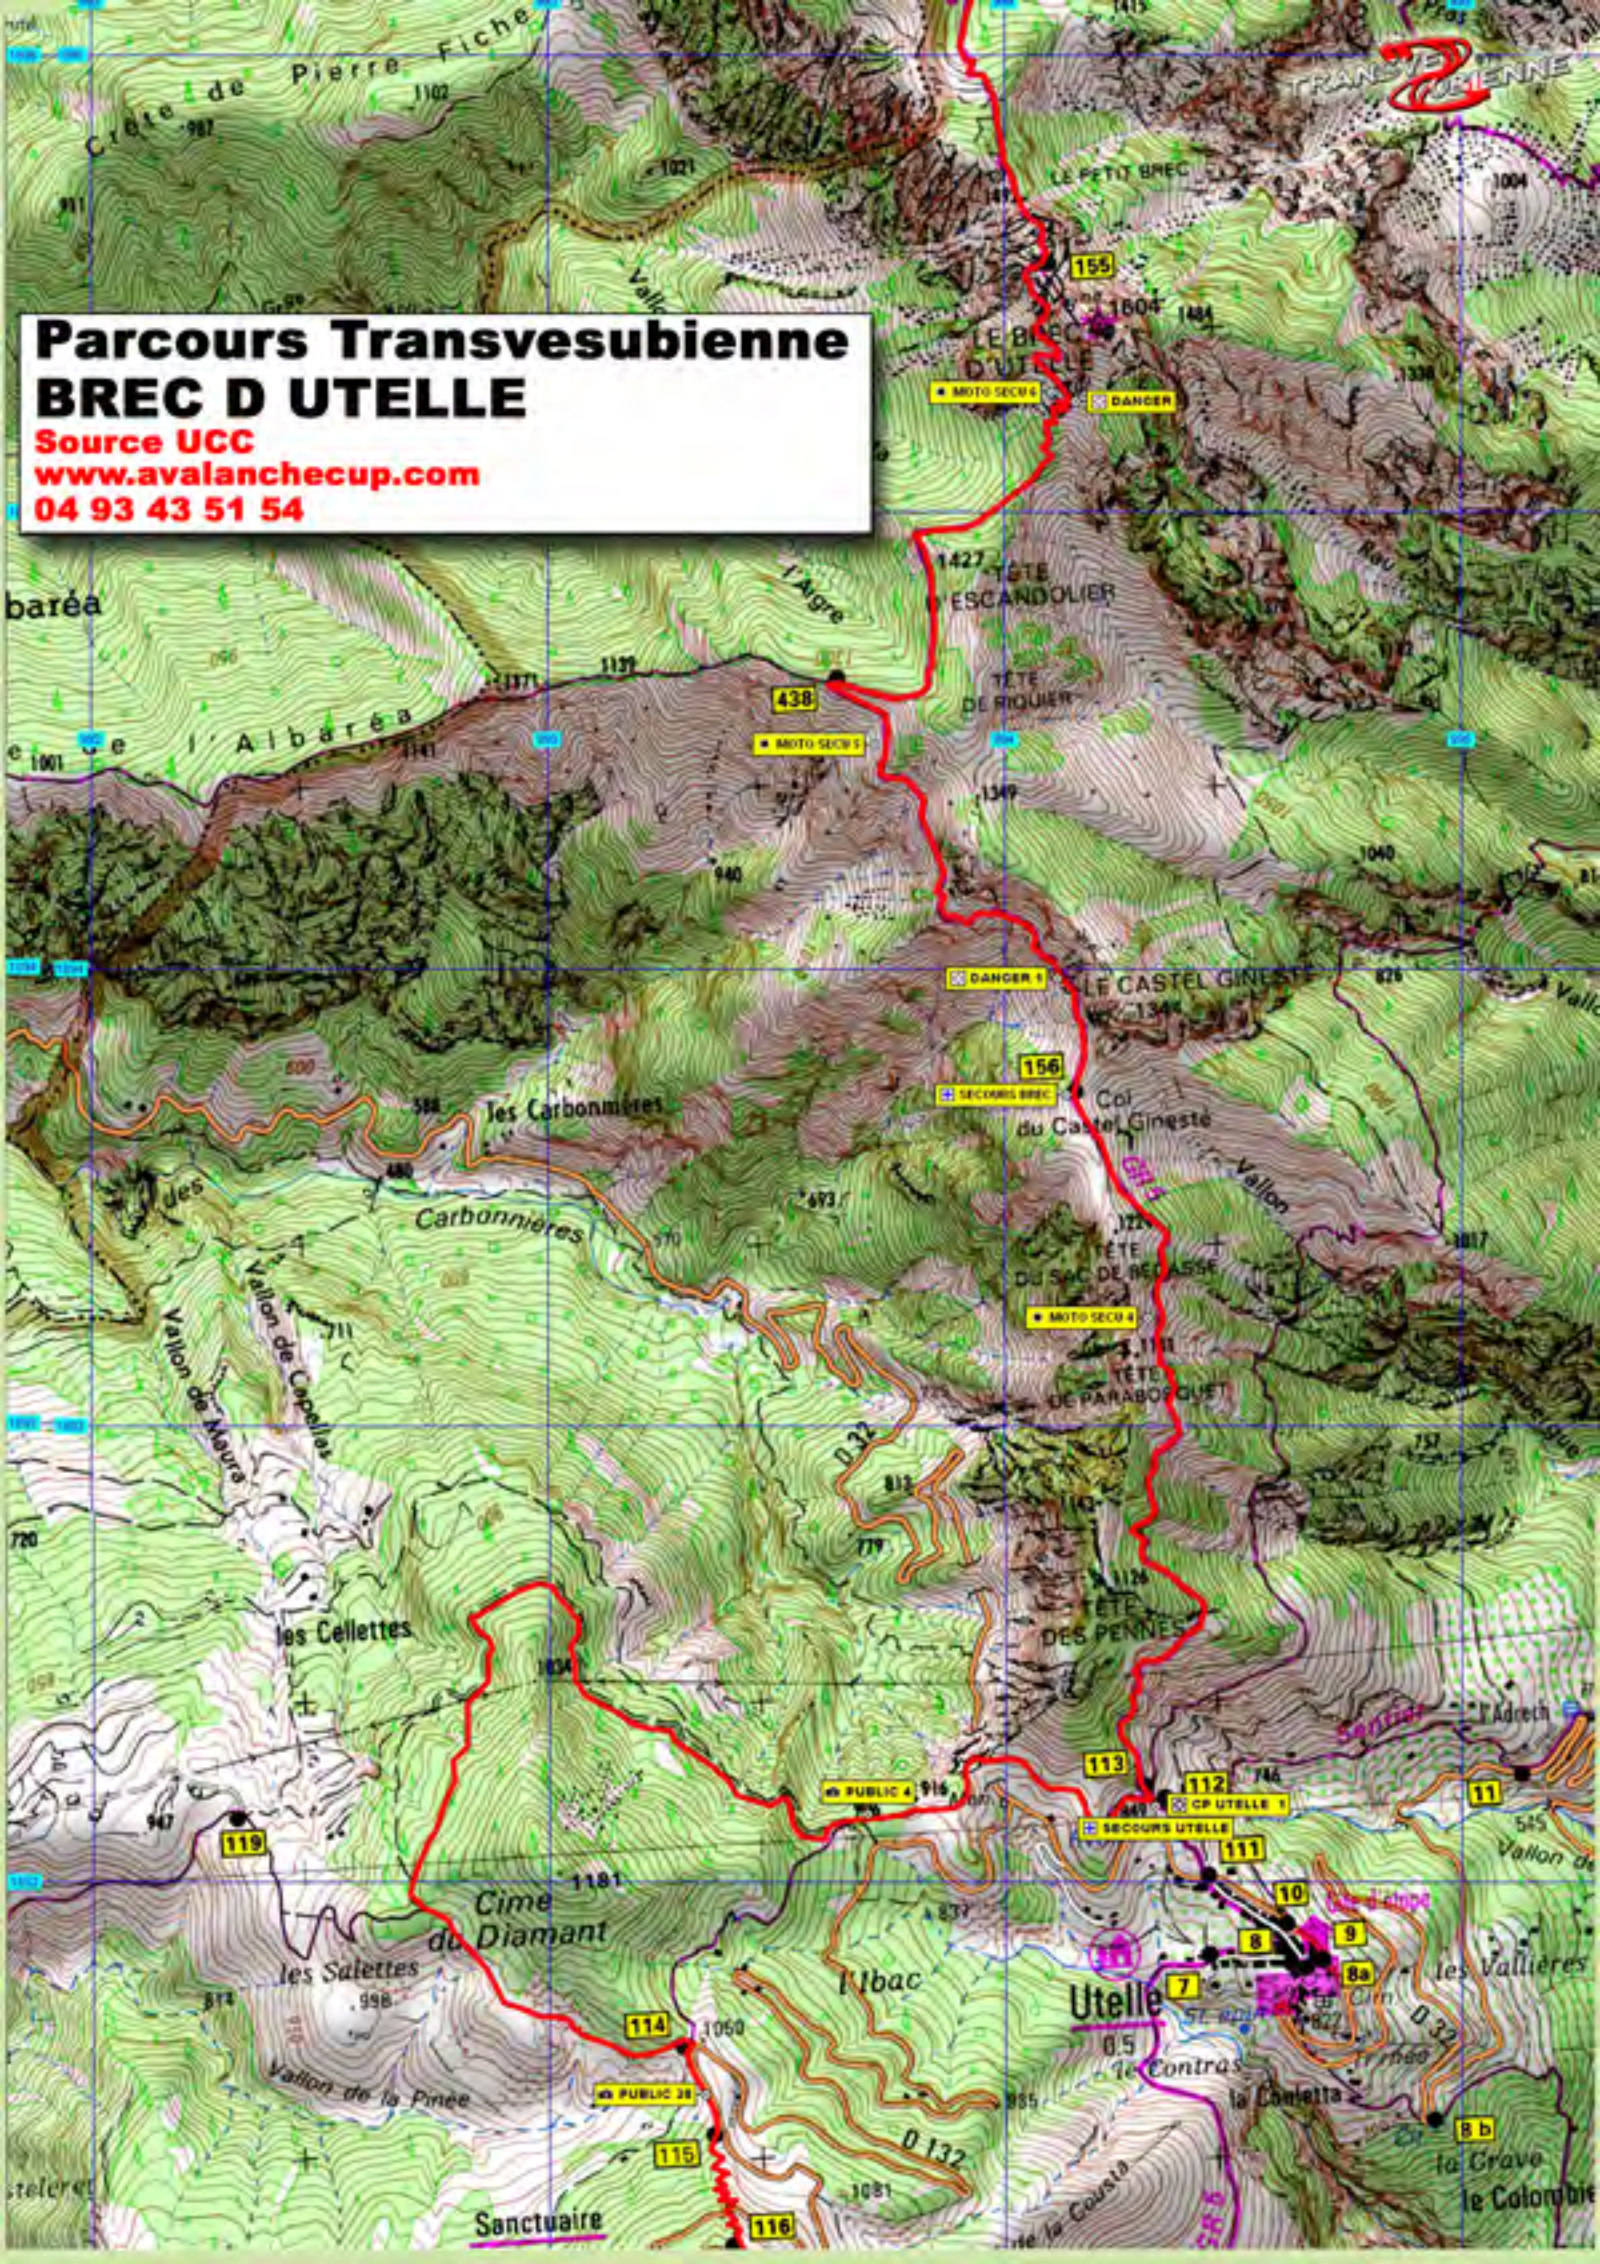

Parcours Transvesubienne BREC D UTELLE

Source UCC
www.avalanchecup.com
04 93 43 51 54