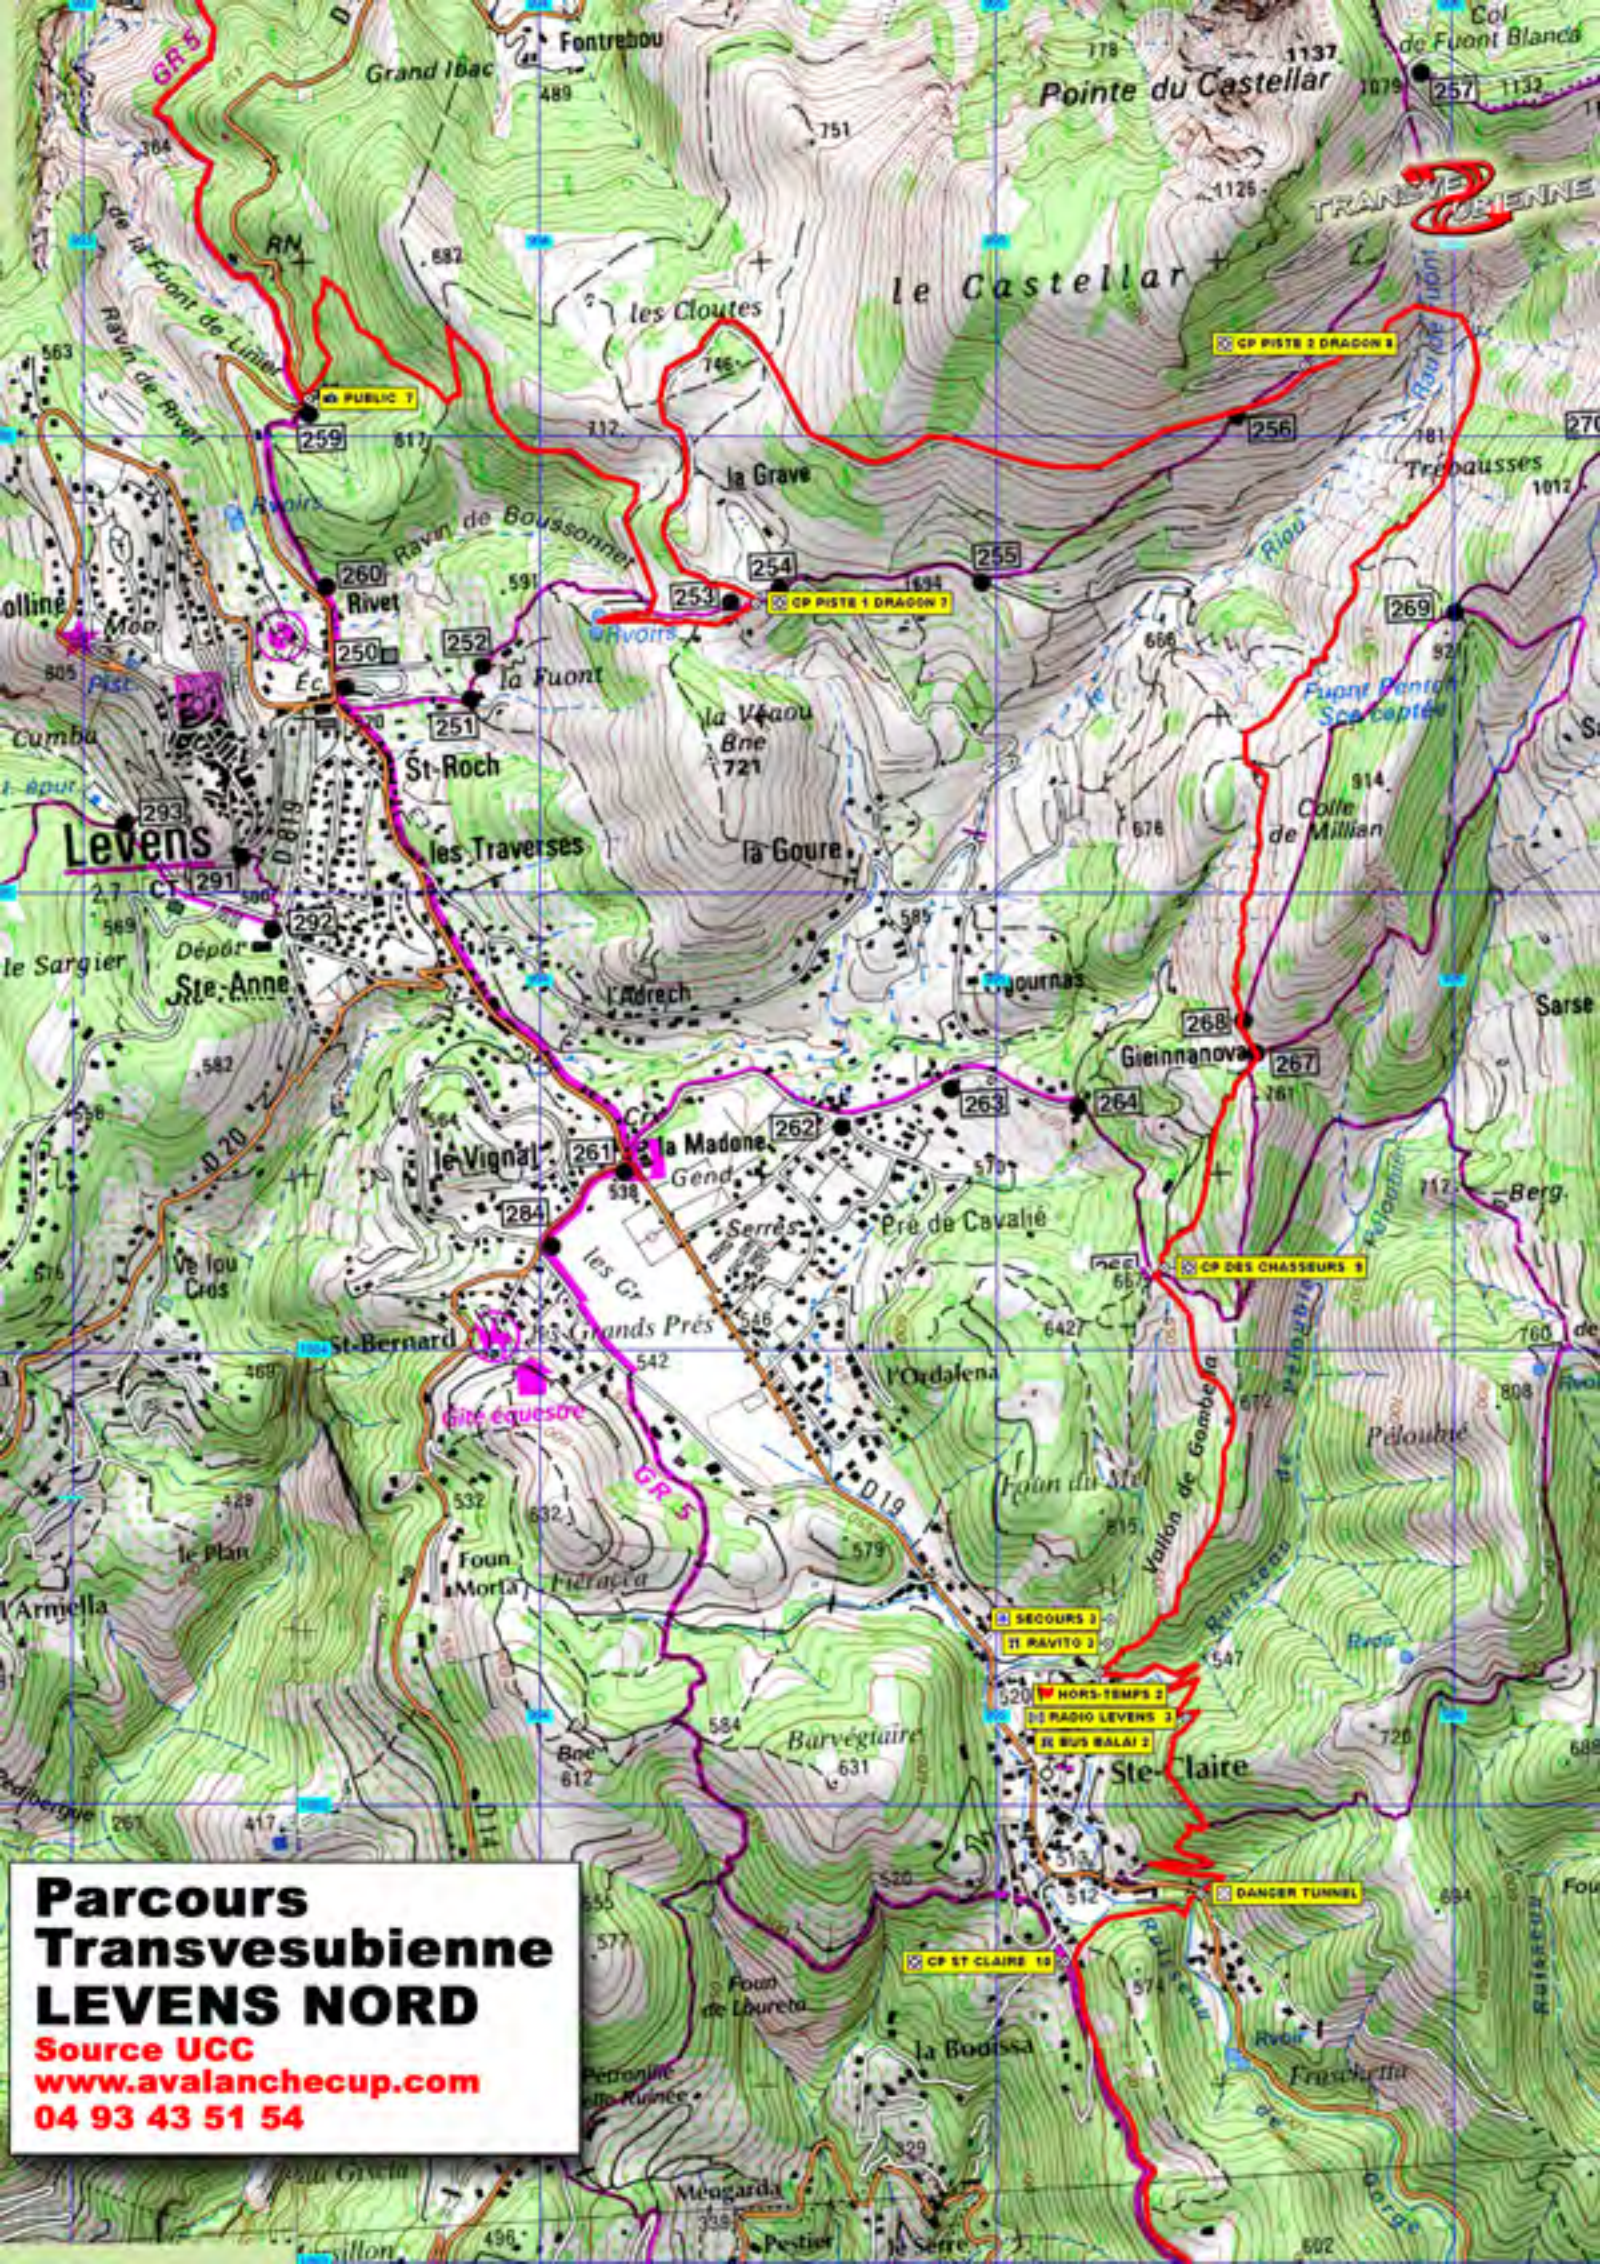

**Parcours
Transvesubienne
LEVENS NORD**
Source UCC
www.avalanchecup.com
04 93 43 51 54