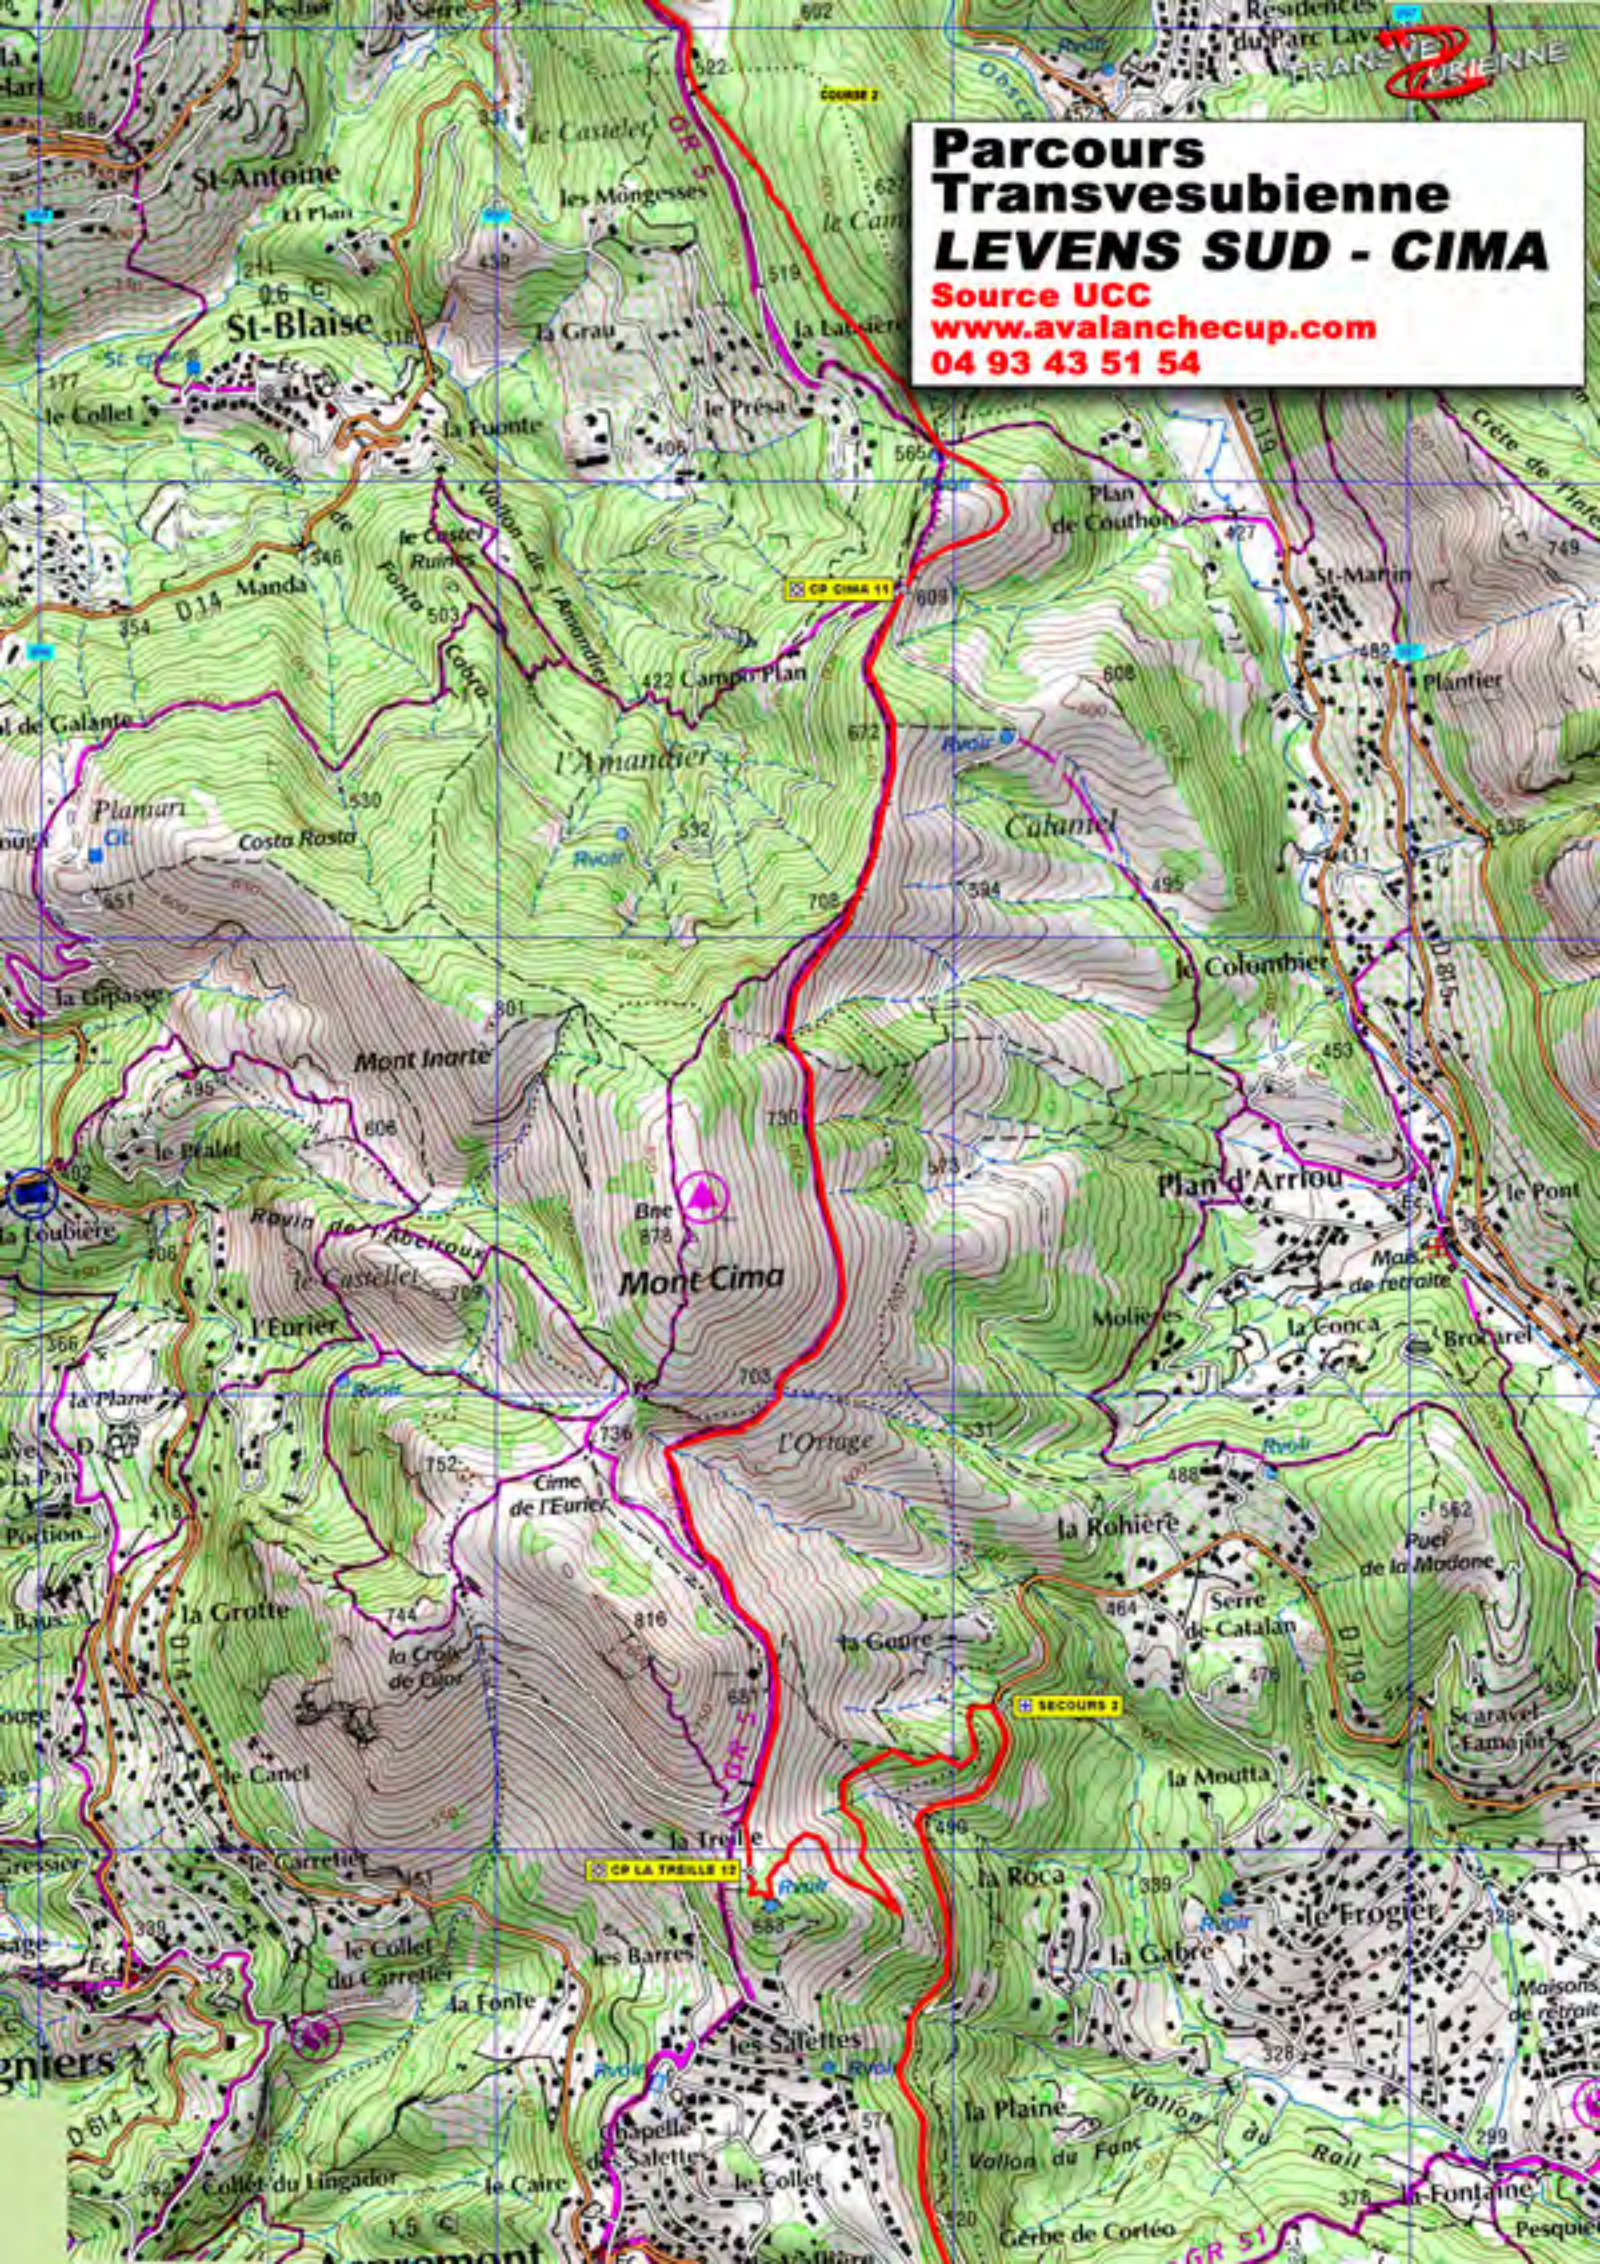

Parcours Transvesubienne **LEVENS SUD - CIMA**

Source UCC
www.avalanchecup.com
04 93 43 51 54