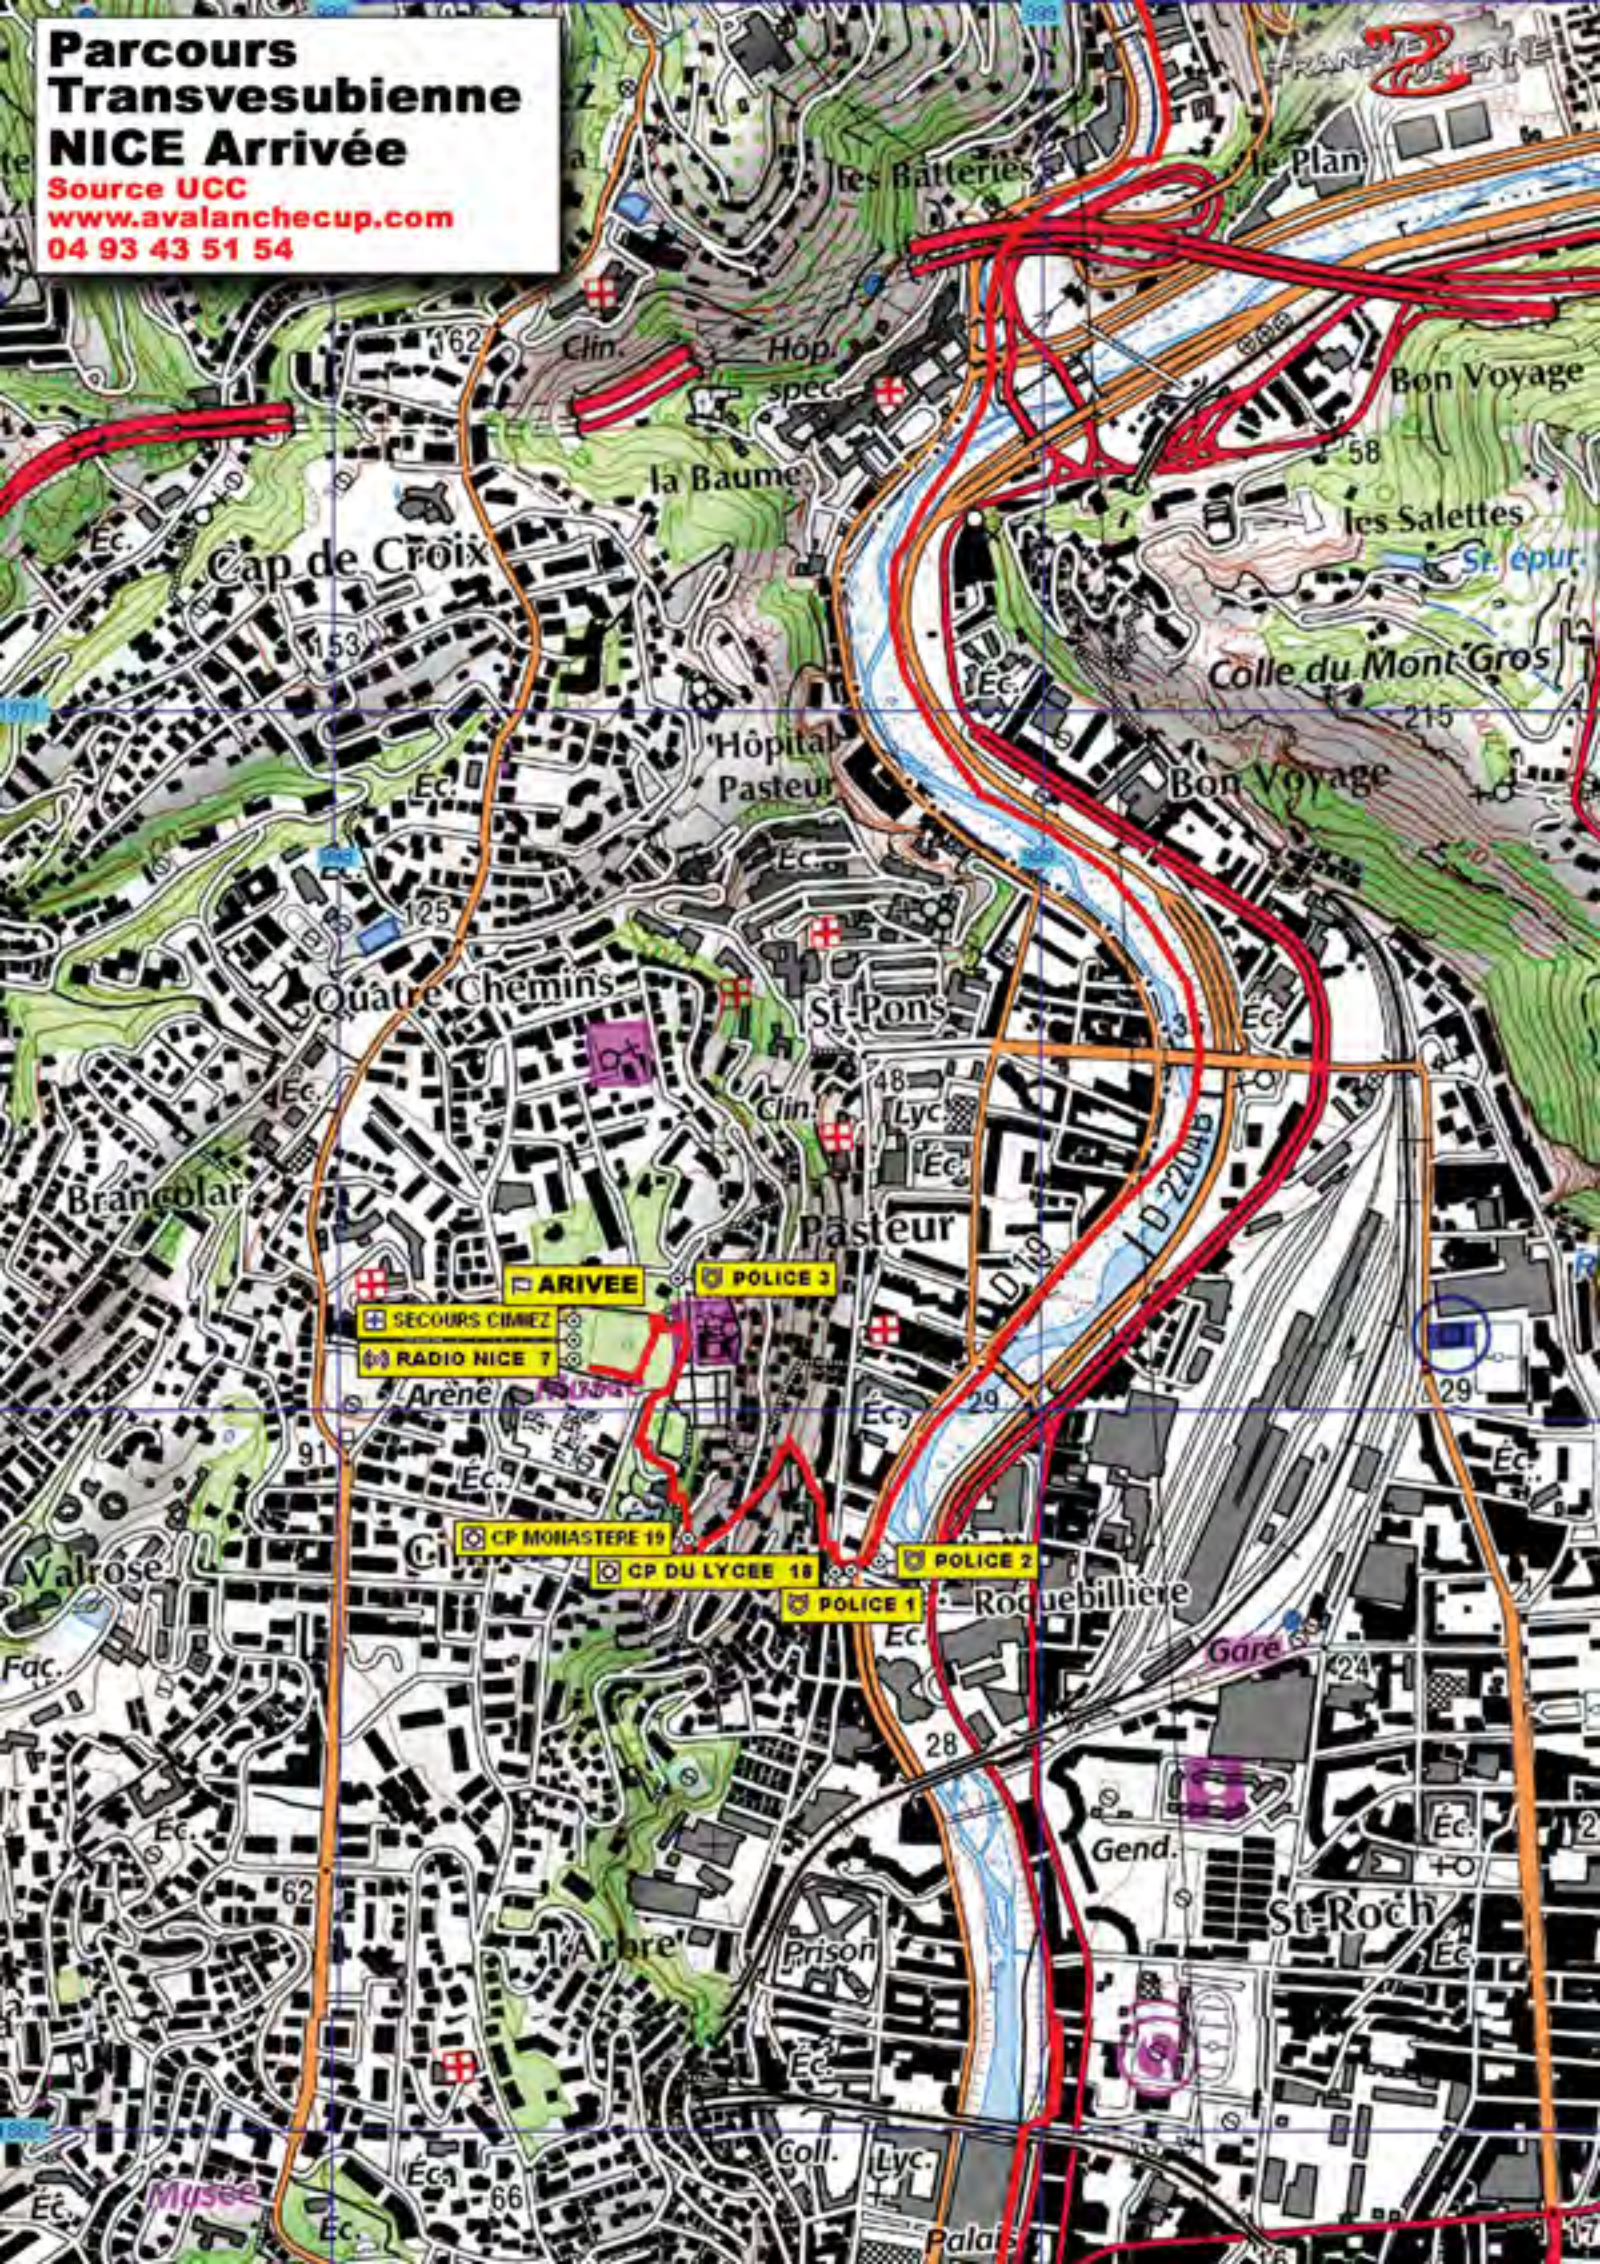

Parcours Transvesubienne NICE Arrivée

Source UCC
www.avalanchecup.com
04 93 43 51 54

- ARIVEE
- SECOURS CIMEZ
- RADIO NICE 7
- CP MONASTERE 19
- CP DU LYCEE 18
- POLICE 3
- POLICE 2
- POLICE 1