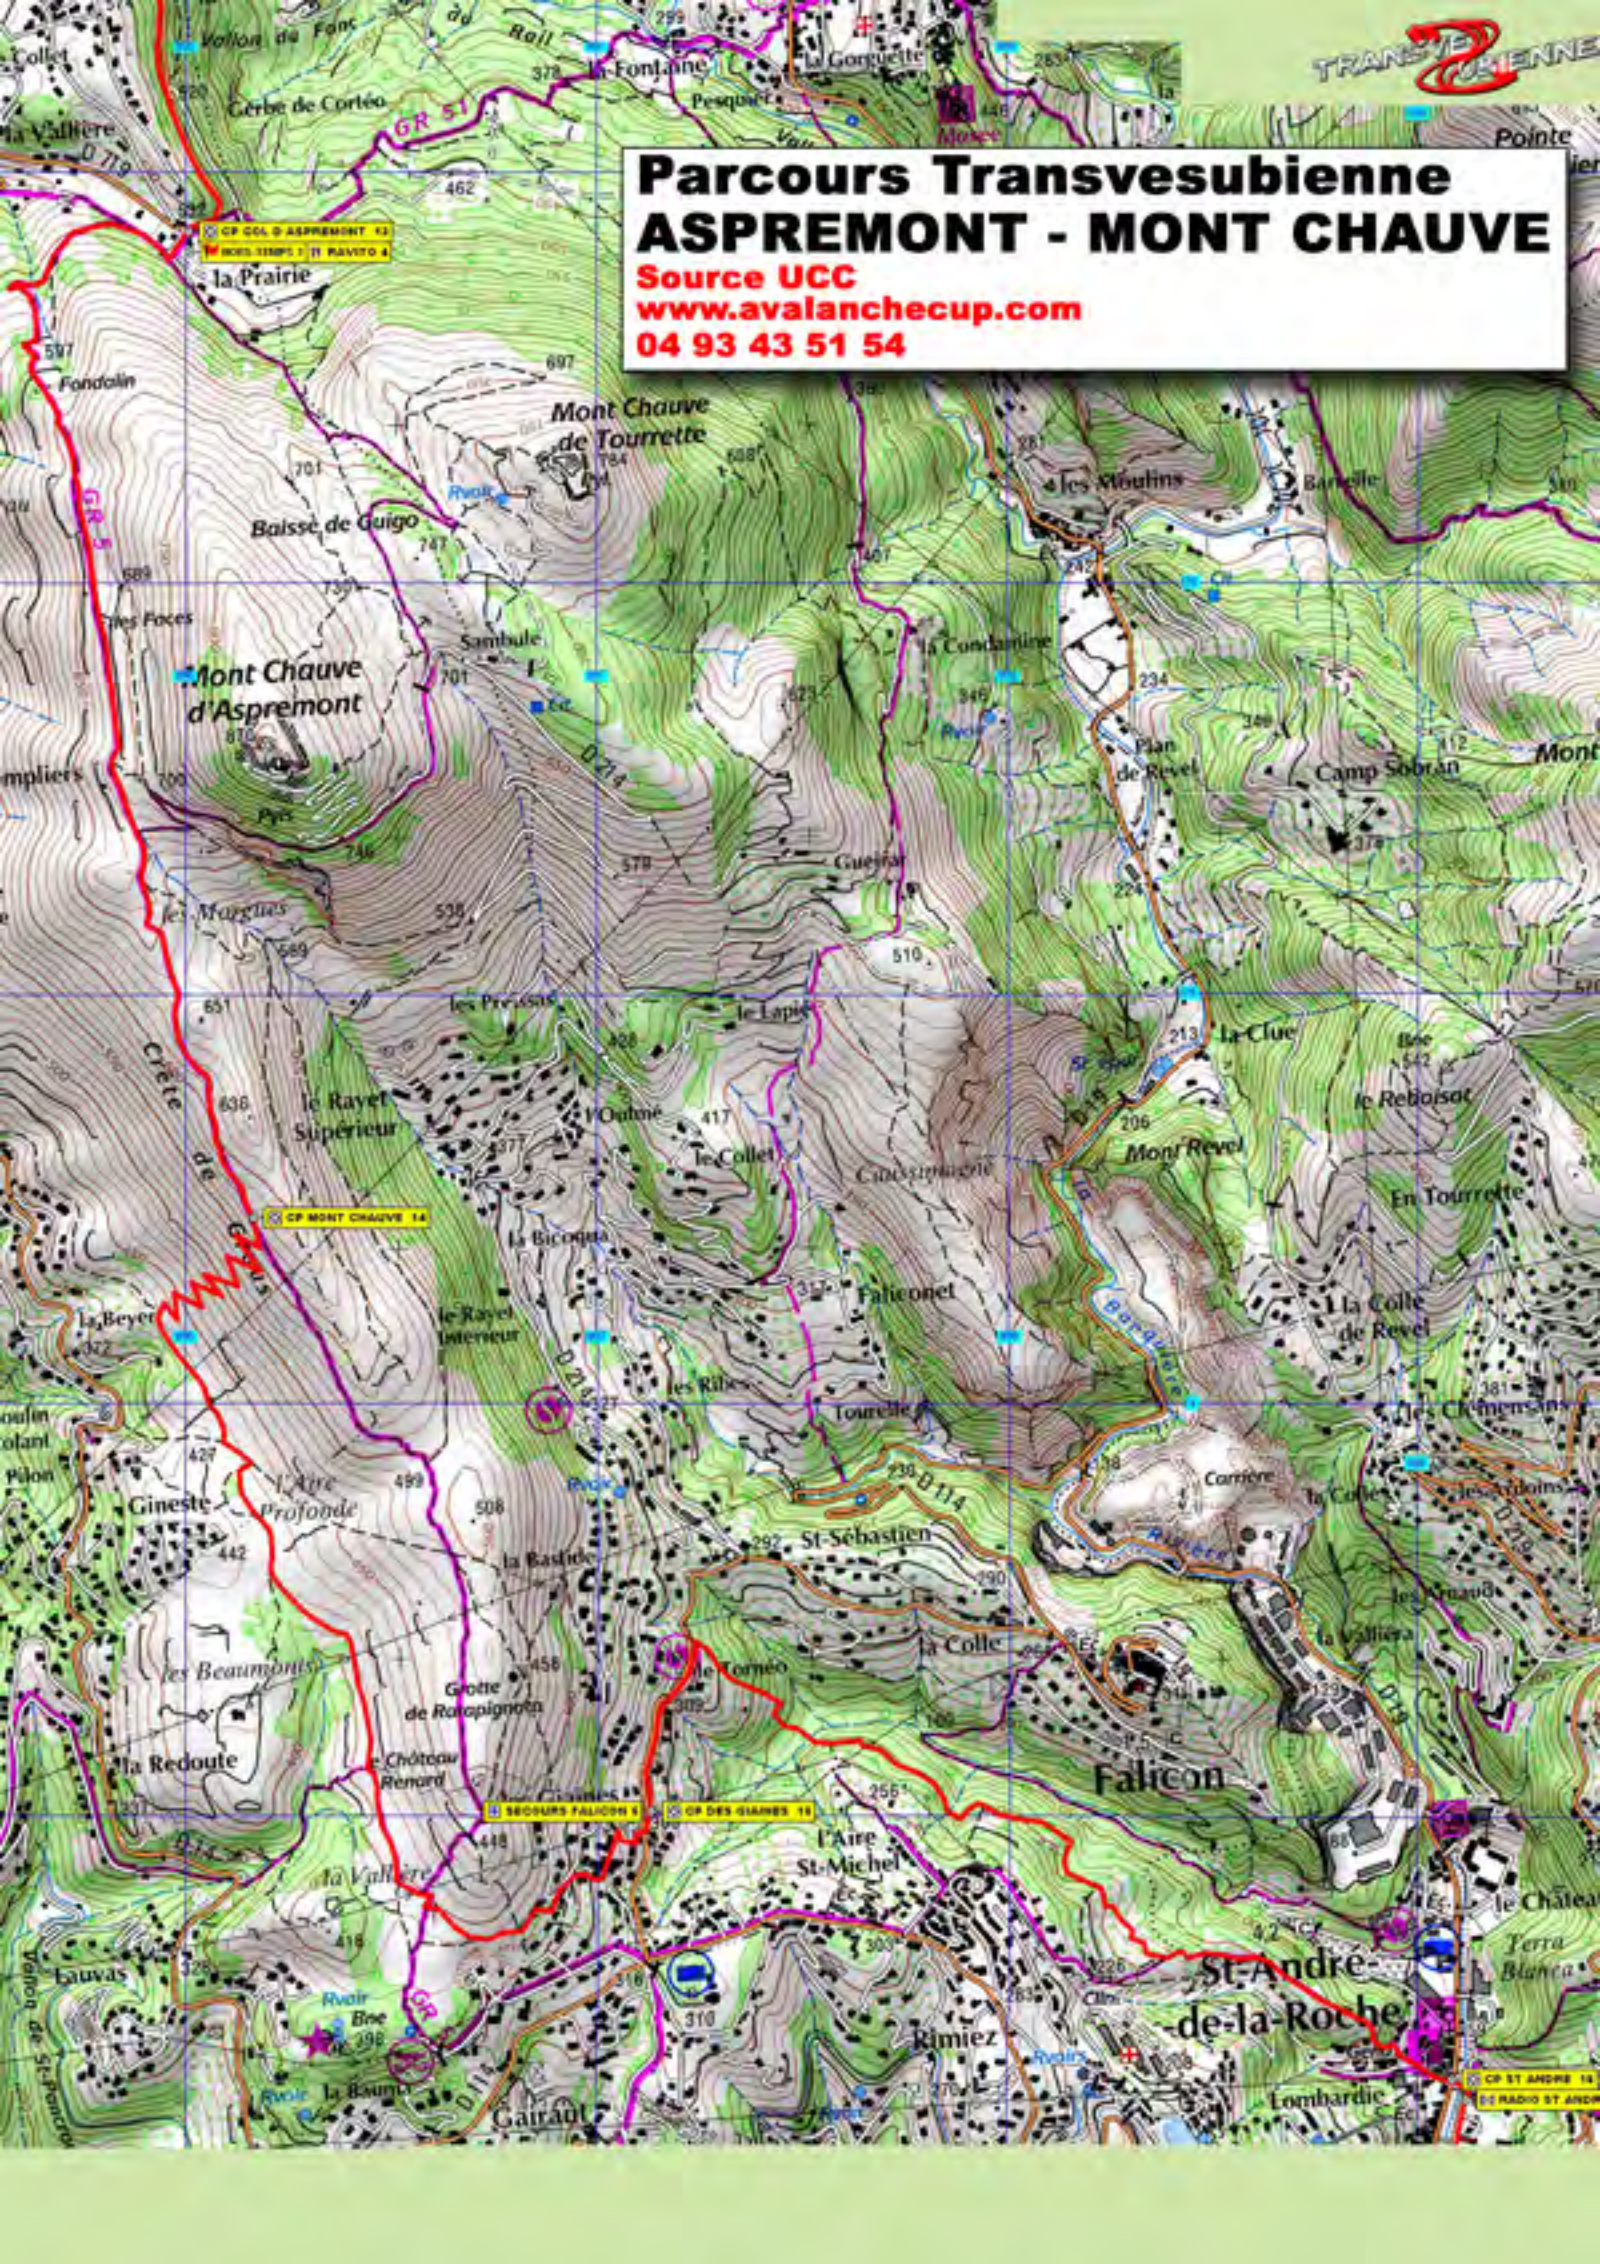

Parcours Transvesubienne ASPREMONT - MONT CHAUVE

Source UCC
www.avalanchecup.com
04 93 43 51 54