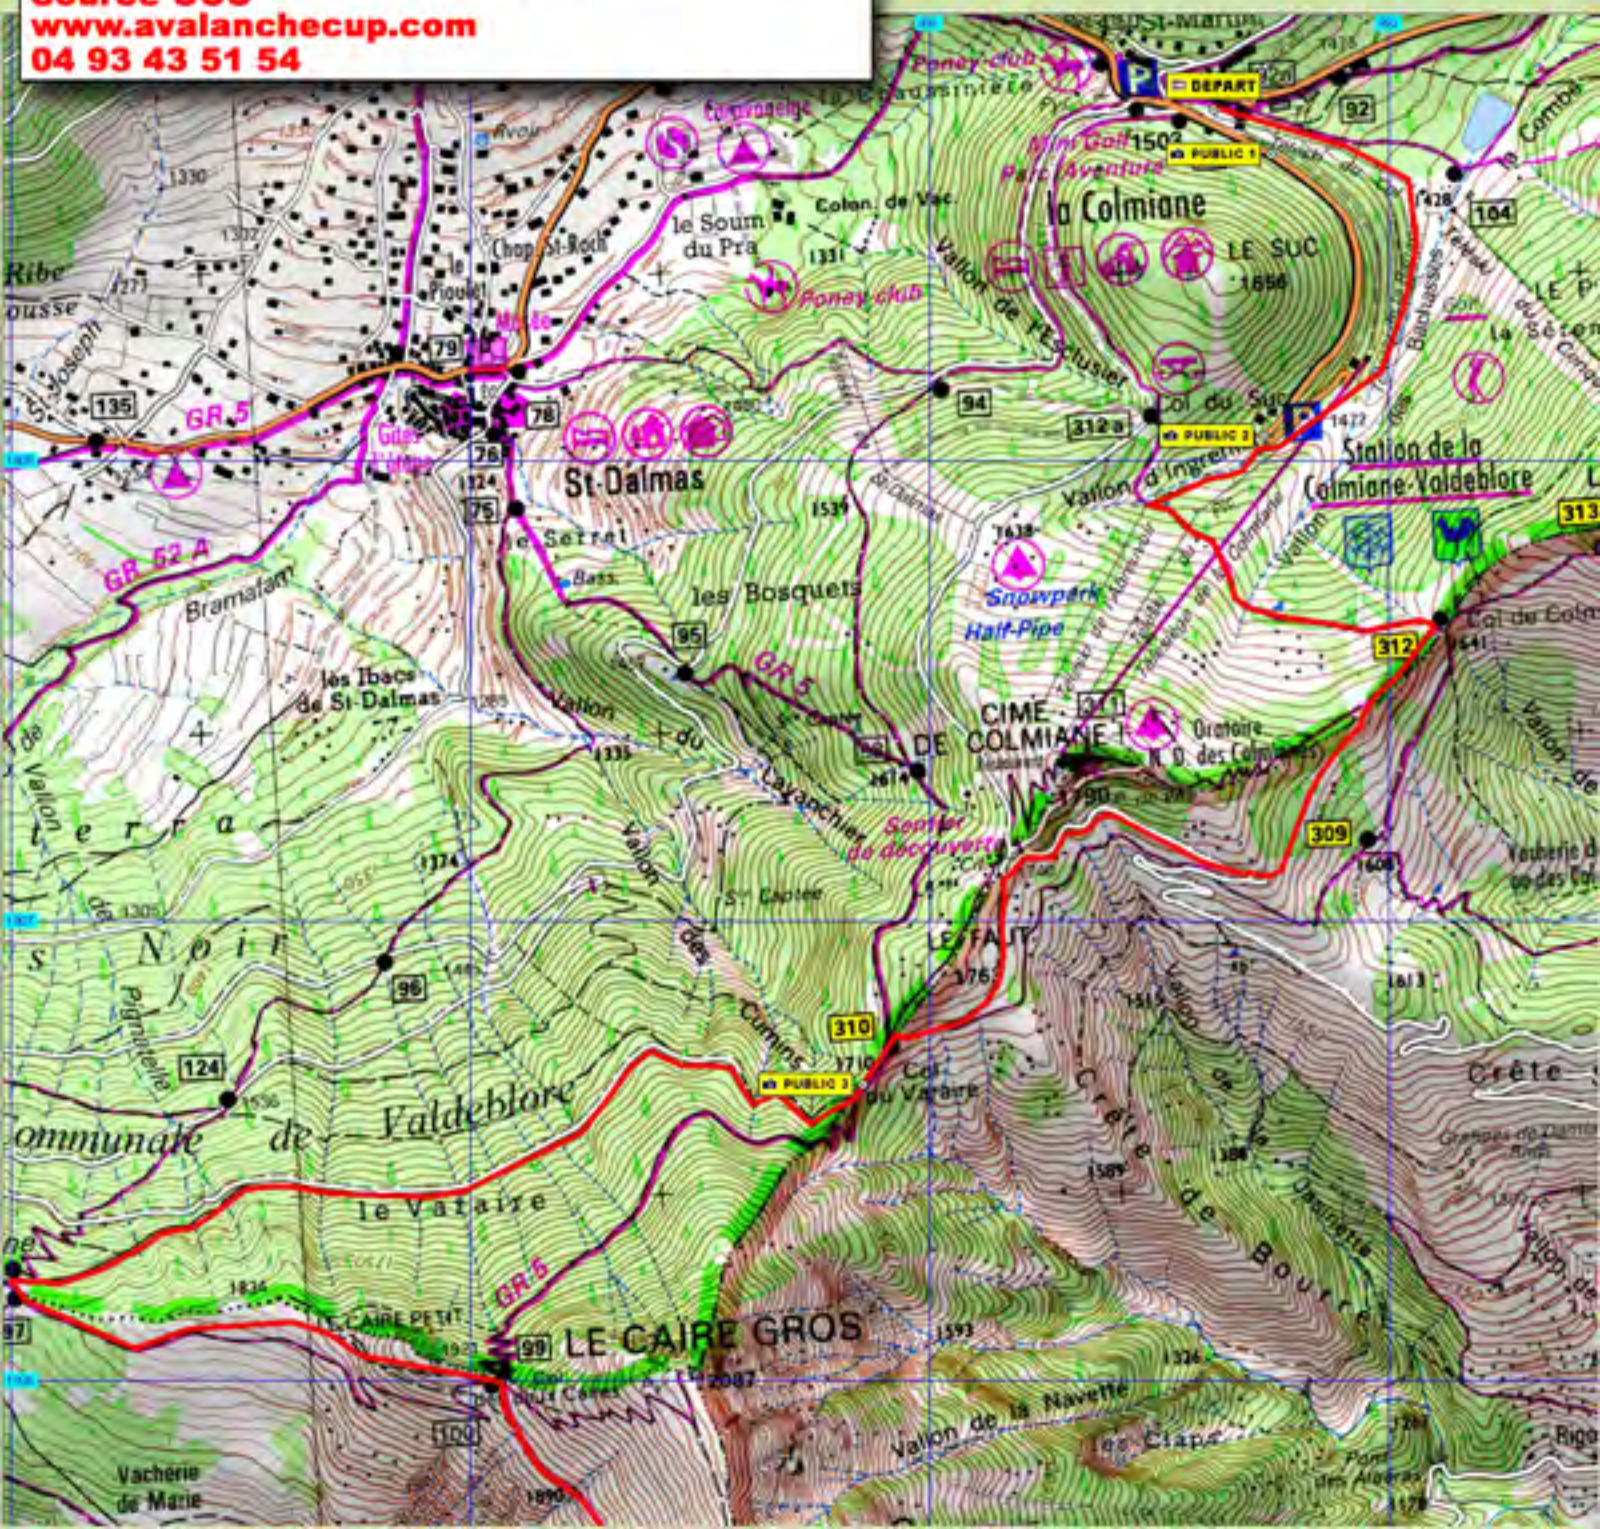

**30 mai
2010**

TRANSVE SUBIENNE

Parcours Transvesubienne Départ COLMIANE

Source UCC

www.avalanchecup.com

04 93 43 51 54

Parcours Transvesubienne CRETE DES 2 CAIRES

Source UCC
www.avalanchecup.com
04 93 43 51 54

Source UCC
www.avalanchecup.com
04 93 43 51 54

la Pinée

Sanctuaire
de la Madone d'Utelle

Crête de la Madone
la Ragassa

Col d'Ambellarte

Collet d'Huesti

Villa Plana

le Collet de la Signora

la Villette

le Cros d'Utelle

Bergeiret

Gorges de la Vesubie

Vers le Moulin

TRANSEVESUBIENNE

l'Aclap

Casalet

CP MADONNE 2

DANGER 2

CP AMBELLARTE 3

MOTO SEC 3

CP VILLETTE 4

MOTO SEC 1

PUBLIC 5

CP CROS UTELLE 6